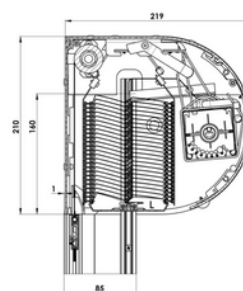

Producteigenschappen

Materiaal: Aluminium

Maximale breedte: 400 cm (maatwerk)

Maximale hoogte: 400 cm (maatwerk)

Lamelbreedte (mm): 70 of 90

Lamellen: gekraald of ongekraald

Bediening: Handmatig (elektrisch optioneel)

Opties: aluminium geleiders, L-koof, U-koof, Somfy TaHoma Box, staaldraad geleiders, windautomaat, zonnecel, cassette

Afmetingen

Cassette

Afmetingen lamellen