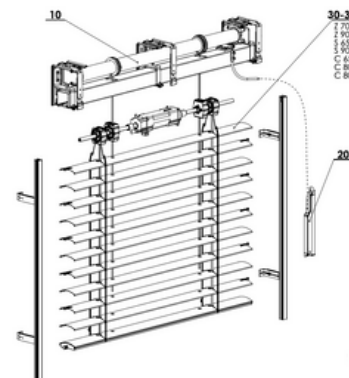

Productinformatie

De Zon en Scherm Zetta buitenjaloezie zorgt ervoor dat je af bent van de hinderlijke zonnestralen, zonder dat je de zon helemaal buiten sluit. De lamellen van de Zetta hebben een Z-vorm. Deze zorgen voor een volledige sluiting en dit heeft een verduisterende werking. Met dit type zonwering bepaal je zelf hoe binnen en buiten met elkaar worden verweven. Privacy en openheid zijn in evenwicht. Een buitenjaloezie is niet alleen een efficiënte zonwering, ook draagt het bij aan een luxe uitstraling.

Producteigenschappen

Materiaal: Aluminium

Maximale breedte: 400 cm (maatwerk)

Maximale hoogte: 400 cm (maatwerk)

Lamelbreedte (mm): 70 of 90

Lamellen: gekraald of ongekraald

Bediening: Handmatig (elektrisch optioneel)

Opties: aluminium geleiders, L-koof, U-koof, Somfy TaHoma Box, staaldraad geleiders, windautomaat, zonnecel, cassette

Afmetingen

Cassette

Afmetingen lamellen