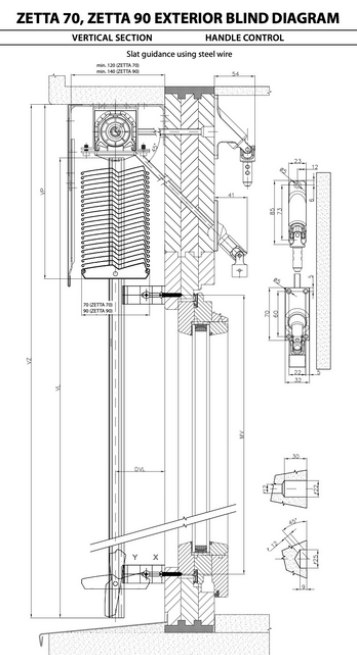

Producteigenschappen

Materiaal: Aluminium

Maximale breedte: 400 cm (maatwerk)

Maximale hoogte: 400 cm (maatwerk)

Lamelbreedte (mm): 70 of 90

Lamellen: gekraald of ongekraald

Bediening: Handmatig (elektrisch optioneel)

Opties: aluminium geleiders, L-koof, U-koof, Somfy TaHoma Box, staaldraad geleiders, windautomaat, zonnecel, cassette

Afmetingen

Cassette

Afmetingen lamellen